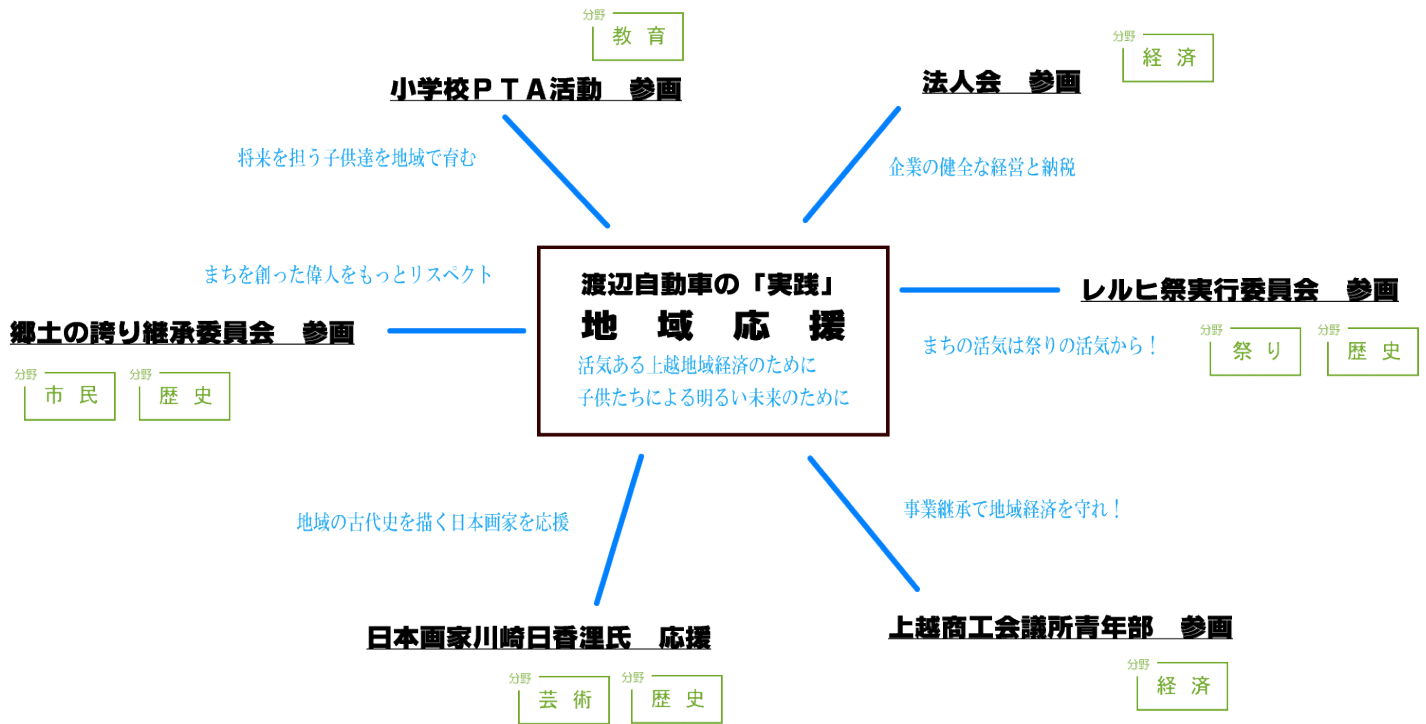

■ 渡辺自動車の「実践」地域応援

* 役職は期間限定につき更新の都合上ズレの可能性あり

地域応援	小学校PTA活動 参画
テーマ	将来を担う子供達を地域で育む
分野	教育
実践	当社役員が、子供の通う小学校のPTA会長を務めています。地域ぐるみで子供たちを守り、育むことに力を入れています。

地域応援	法人会 参画
テーマ	企業の健全な経営と納税
分野	経済
実践	当社役員が、税務署の外郭団体である地元法人会女性部会長を務めています。地元企業の健全な経営を応援しています。

地域応援	郷土の誇り継承委員会 参画
テーマ	まちを創った偉人をもっとリスペクト
分野	市民・歴史
実践	当社役員が、郷土の誇り継承委員会メンバーとして活動しています。会社としても活動に協賛しています。
解説	郷土の誇り継承委員会は、上越地域在住の有志により街の偉人である松平忠輝公をフューチャーする活動を展開する私設団体。

地域応援	レルヒ祭実行委員会 参画
テーマ	まちの活気は祭りの活気から!
分野	祭り・歴史
実践	当社役員が、レルヒ祭実行委員会の副実行委員長を務めています。会社としてもレルヒ祭に協賛しています。
解説	上越市の金谷山が日本スキー発祥の地であり、レルヒ少佐がスキーを伝えた事を顕彰するレルヒ祭が毎年開催される。

地域応援	商工会議所青年部 参画
テーマ	事業継承で地域経済を守れ!
分野	経済
実践	当社役員が、上越商工会議所青年部商業委員会の副委員長を務めています。街が元気でなければ自社の商売も成り立たないと考えます。

地域応援	日本画家川崎日香湊氏 応援
テーマ	地域の古代史を描く日本画家を応援
分野	芸術・歴史
実践	当社内で川崎日香湊活動事務局の一部機能を引き受けています。川崎さんの芸術活動及び地域の古代史研究活動を応援しています。
解説	上越市在住の川崎日香湊氏は、まだ解明途中である日本海側の古代史や古事記との関係を研究しながら、それを古典日本画に描いて発表している。